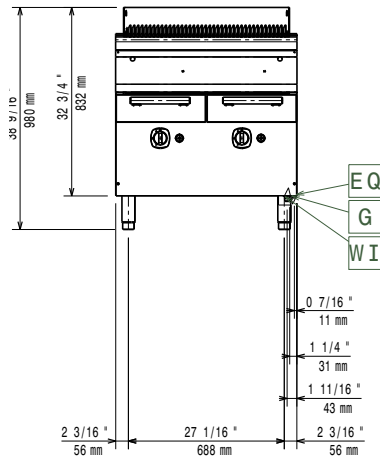

Szállított tartozékok

- 1 Kaparószerszám PNC 206422
szabadonálló grillhez

Opcionális tartozékok

- Tömítő egységcsomag PNC 206086
illesztésekhez
- Égéstermék visszaáramlás gátló, PNC 206132
150 mm átmérőjű
- Illesztógyűrű füstgáz PNC 206133
lecsapatóhoz, 150 mm átmérőjű
- 4 kerék, 2 forgó, fékkel PNC 206135
(700/900XP). Kötelező
hozzárendelni a megfelelő
méretű "Tartóelem lábához
vagy kerekhez" tartozékot
- Karimás láb kit PNC 206136
- Elülső védőszalag beton PNC 206148
installációhoz, 800 mm
- Elülső védőszalag beton PNC 206150
installációhoz, 1000 mm
- Elülső védőszalag beton PNC 206151
installációhoz, 1200 mm
- Elülső védőszalag beton PNC 206152
installációhoz, 1600 mm
- Elülső védőszalag, 800 mm PNC 206176
(hűtött/fagyasztott pulthoz nem)
- Elülső védőszalag, 1000 mm PNC 206177
(hűtött/fagyasztott pulthoz nem)
- Elülső védőszalag, 1200 mm PNC 206178
(hűtött/fagyasztott pulthoz nem)

Előlnézet

Oldalnézet

EQ = Ekvipotenciális csavar
 G = Gázcsatlakozás

Felülnézet

Gáz

Gázteljesítmény:	371238 (E7GRGHGCFU)	16 kW
Standard gáz típus:		Földgáz
Opcionális gáztípus:		LPG;Városi gáz
Gáz bemenet:		3/4"
Földgáz - nyomás:		7" w.c. (17.4 mbar)
LPG gáz nyomás:		11" w.c. (27.7 mbar)

Technikai információ:

Nettó súly:	75 kg
Szállítási súly:	97 kg
Szállítási magasság:	1180 mm
Szállítási szélesség:	820 mm
Szállítási mélység:	860 mm
Szállítási térfogat:	0.83 m ³

Ha a készülék egy hőmérsékletre érzékeny berendezés mellé kerül, akkor ajánlott 150 mm-es távolságot hagyni a kettő között.