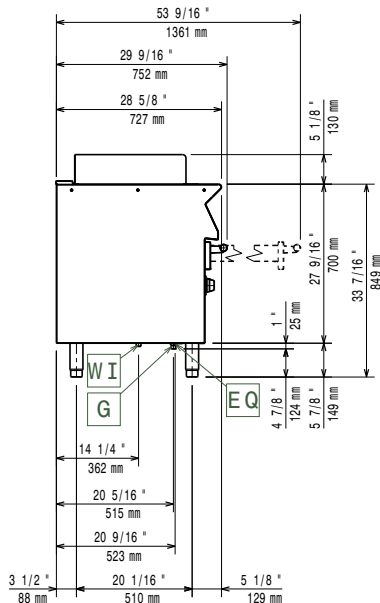

Oldalnézet

EQ = Ekvipotenciális csavar
G = Gázcsatlakozás