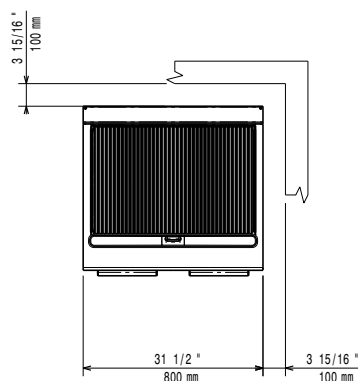

Előlnézet

Oldalnézet

EQ = Ekvipotenciális csavar
 G = Gázcsatlakozás

Felülnézet

Gáz

Gázteljesítmény:	371238 (E7GRGHGCFU)	16 kW
Standard gáz típus:		Földgáz
Opcionális gáztípus:		LPG;Városi gáz
Gáz bemenet:		3/4"
Földgáz - nyomás:		7" w.c. (17.4 mbar)
LPG gáz nyomás:		11" w.c. (27.7 mbar)

Technikai információ:

Nettó súly:	75 kg
Szállítási súly:	97 kg
Szállítási magasság:	1180 mm
Szállítási szélesség:	820 mm
Szállítási mélység:	860 mm
Szállítási térfogat:	0.83 m ³

Ha a készülék egy hőmérsékletre érzékeny berendezés mellé kerül, akkor ajánlott 150 mm-es távolságot hagyni a kettő között.